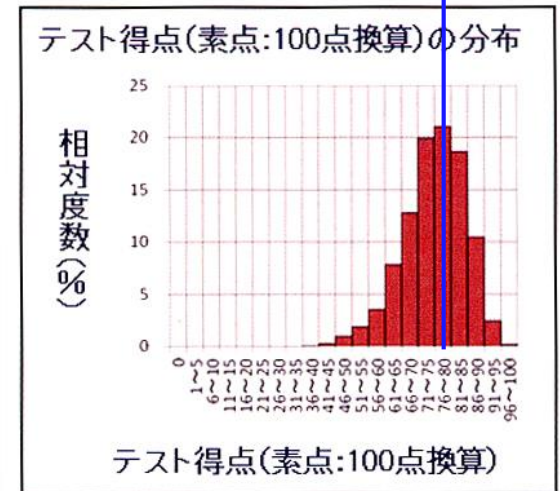

過去6年間のCBTの本学平均点

過去3年の歯学系CBT結果

2016年

2017年

2018年

2016 得点 (受験者数)

前期 72.7 (1,704)

後期 77.4 (690)

全国 74.1 (2,394)

松歯 78.8

2017 得点 (受験者数)

前期 73.2 (1,905)

後期 78.8 (541)

全国 74.5 (2,446)

松歯 79.2

2018 得点 (受験者数)

74.4 前期 (1,939)

79.0 後期 (555)

75.4 全国 (2,494)

松歯 79.6

歯科医師国家試験合格率

110回	2017年 全体				新卒				
	全国	出願者	受験者	合格者	合格率	出願者	受験者	合格者	合格率
	全国	3,691	3,049	1,983	65%	2,432	1,855	1,429	76.9
	松本	165	127	59	46.6	81	46	41	89.1