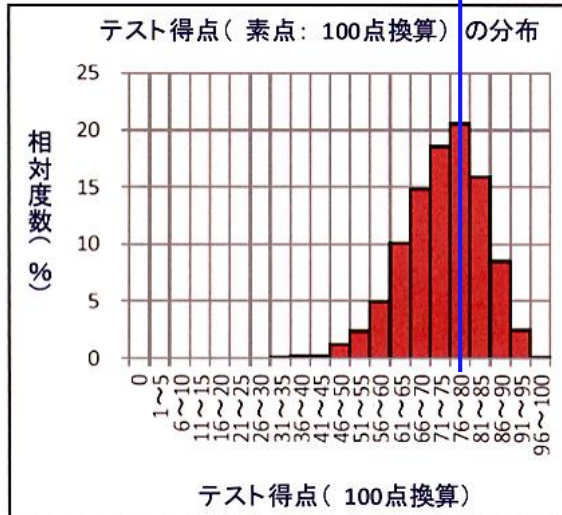

過去6年間のCBTの本学平均点

過去3年の歯学系CBT結果

2016年

2017年

2018年

2016 得点 (受験者数)

前期 72.7 (1,704)

後期 77.4 (690)

全国 74.1 (2,394)

松歯 78.8

2017 得点 (受験者数)

前期 73.2 (1,905)

後期 78.8 (541)

全国 74.5 (2,446)

松歯 79.2

2018 得点 (受験者数)

74.4 前期 (1,939)

79.0 後期 (555)

75.4 全国 (2,494)

松歯 79.6

歯科医師国家試験合格率

110回	2017年 全体				新卒				
	全国	出願者	受験者	合格者	合格率	出願者	受験者	合格者	合格率
	全国	3,691	3,049	1,983	65%	2,432	1,855	1,429	76.9
	松本	165	127	59	46.6	81	46	41	89.1