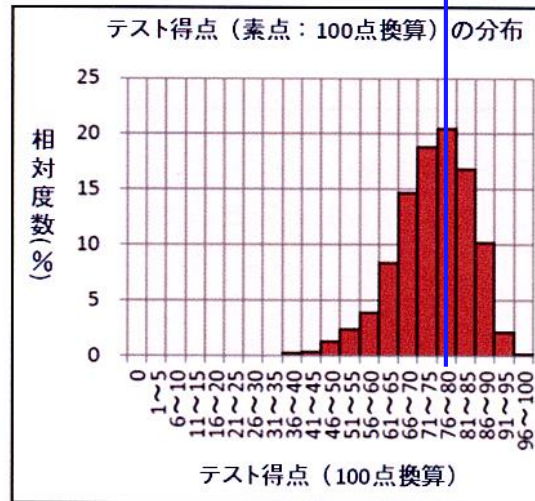

過去6年間のCBTの本学平均点

過去3年の歯学系CBT結果

2016年

2017年

2018年

2016 得点 (受験者数)

前期 72.7 (1,704)

後期 77.4 (690)

全国 74.1 (2,394)

松歯 78.8

2017 得点 (受験者数)

前期 73.2 (1,905)

後期 78.8 (541)

全国 74.5 (2,446)

松歯 79.2

2018 得点 (受験者数)

74.4 前期 (1,939)

79.0 後期 (555)

75.4 全国 (2,494)

松歯 79.6

歯科医師国家試験合格率

110回	2017年 全体				新卒				
	全国	出願者	受験者	合格者	合格率	出願者	受験者	合格者	合格率
	全国	3,691	3,049	1,983	65%	2,432	1,855	1,429	76.9
	松本	165	127	59	46.6	81	46	41	89.1