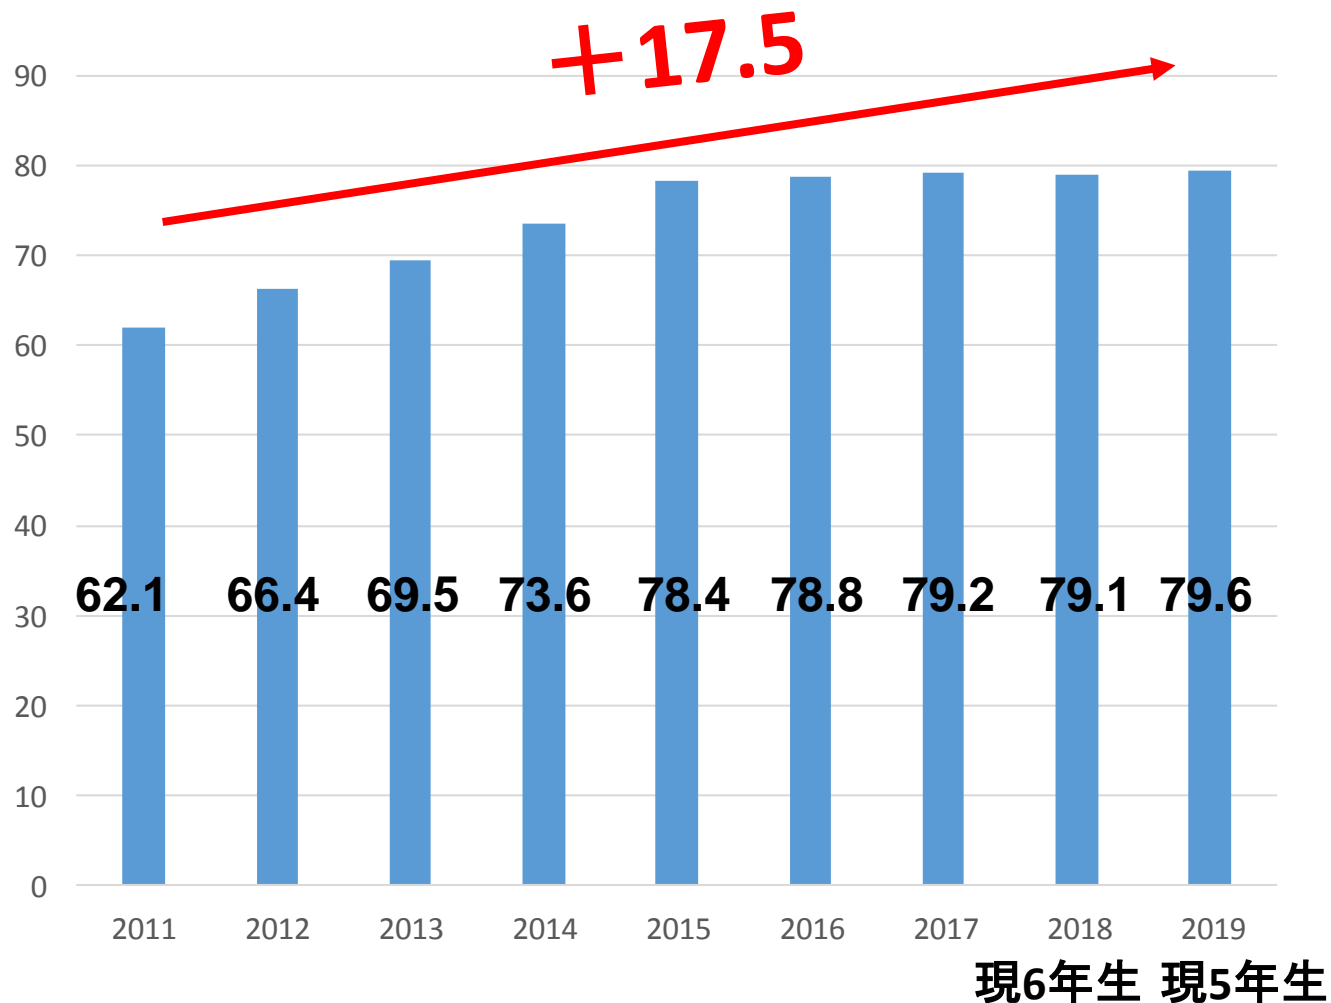

過去6年間のCBTの本学平均点

過去3年の歯学系CBT結果

2016年

2017年

2018年

2016 得点 (受験者数)

前期 72.7 (1,704)

後期 77.4 (690)

全国 74.1 (2,394)

松歯 78.8

2017 得点 (受験者数)

前期 73.2 (1,905)

後期 78.8 (541)

全国 74.5 (2,446)

松歯 79.2

2018 得点 (受験者数)

74.4 前期 (1,939)

79.0 後期 (555)

75.4 全国 (2,494)

松歯 79.6

歯科医師国家試験合格率

110回	2017年 全体				新卒				
	全国	出願者	受験者	合格者	合格率	出願者	受験者	合格者	合格率
	全国	3,691	3,049	1,983	65%	2,432	1,855	1,429	76.9
	松本	165	127	59	46.6	81	46	41	89.1