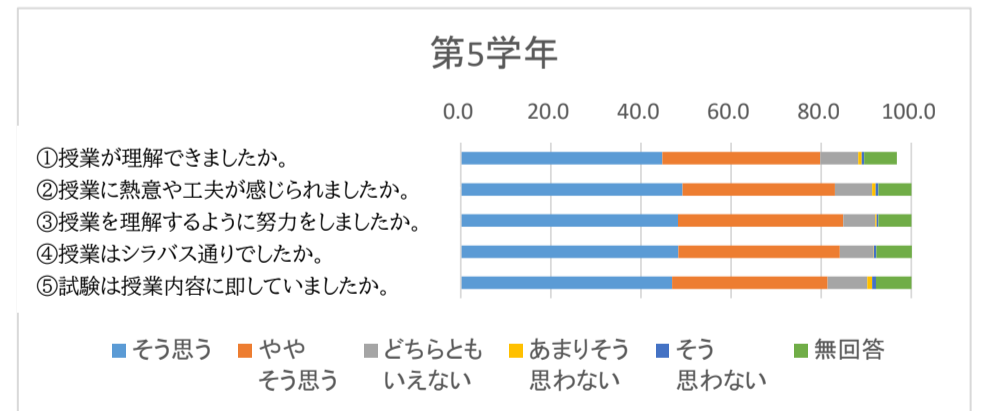

第5学年

学生数	66
回答者数	47
回答率	71.2%
対象講義数	24

質問	そう思う	やや そう思う	どちらとも いえない	あまりそう 思わない	そう 思わない	無回答
①授業が理解できましたか。	44.8	35.1	8.4	0.8	0.6	7.2
②授業に熱意や工夫が感じられましたか。	49.2	33.8	8.3	0.8	0.6	7.3
③授業を理解するように努力をしましたか。	48.2	36.7	7.2	0.3	0.4	7.3
④授業はシラバス通りでしたか。	48.3	35.9	7.4	0.1	0.6	7.9
⑤試験は授業内容に即していましたか。	46.9	34.5	8.8	1.1	0.9	7.9