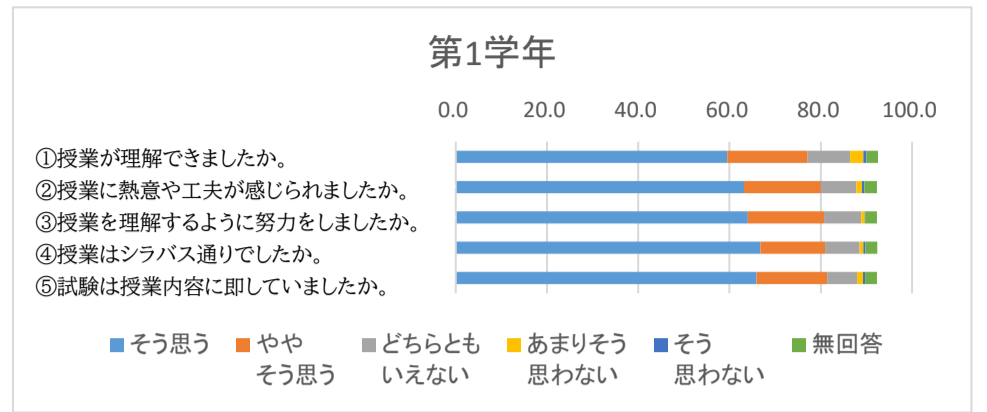

## 第1学年

学生数	73
回答者数	65
回答率	89.0%
対象講義数	12

質問	そう思う	やや そう思う	どちらとも いえない	あまりそう 思わない	そう 思わない	無回答
①授業が理解できましたか。	59.5	17.6	9.2	2.9	0.7	2.5
②授業に熱意や工夫が感じられましたか。	63.2	16.8	7.8	1.2	0.6	2.7
③授業を理解するように努力をしましたか。	64.0	16.7	8.2	0.7	0.1	2.6
④授業はシラバス通りでしたか。	66.7	14.2	7.6	0.8	0.5	2.6
⑤試験は授業内容に即していましたか。	65.9	15.5	6.5	1.3	0.5	2.6