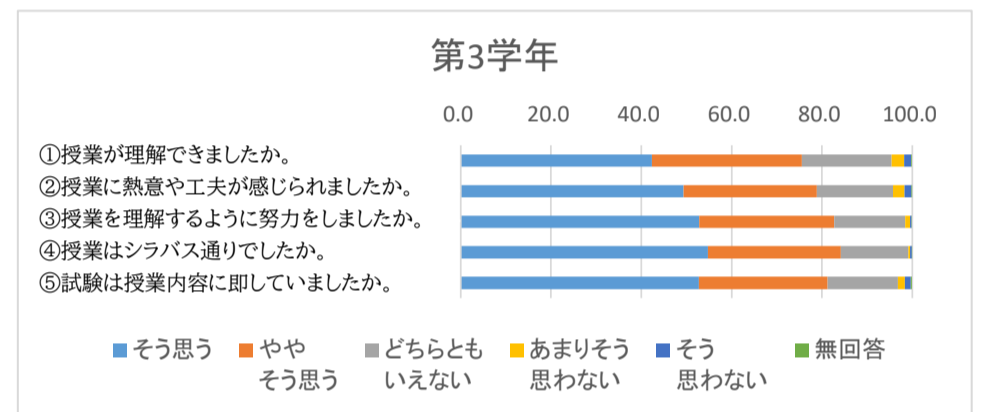

## 第2学年

学生数	95
回答者数	85
回答率	89.5%
対象講義数	13

質問	そう思う	やや そう思う	どちらとも いえない	あまりそう 思わない	そう 思わない	無回答
①授業が理解できましたか。	37.1	35.9	16.4	5.2	4.6	0.8
②授業に熱意や工夫が感じられましたか。	53.6	28.0	12.9	3.0	1.8	0.8
③授業を理解するように努力をしましたか。	49.8	28.7	14.6	3.3	2.8	1.0
④授業はシラバス通りでしたか。	58.3	25.0	12.2	1.4	2.4	0.9
⑤試験は授業内容に即していましたか。	59.1	24.5	11.1	2.5	2.1	0.8

## 第3学年

学生数	76
回答者数	69
回答率	90.8%
対象講義数	13

質問	そう思う	やや そう思う	どちらとも いえない	あまりそう 思わない	そう 思わない	無回答
①授業が理解できましたか。	42.4	33.2	19.8	2.8	1.5	0.2
②授業に熱意や工夫が感じられましたか。	49.4	29.5	16.8	2.5	1.5	0.2
③授業を理解するように努力をしましたか。	52.9	29.9	15.7	1.1	0.3	0.1
④授業はシラバス通りでしたか。	54.7	29.4	14.9	0.4	0.3	0.1
⑤試験は授業内容に即していましたか。	52.7	28.5	15.6	1.5	1.3	0.2