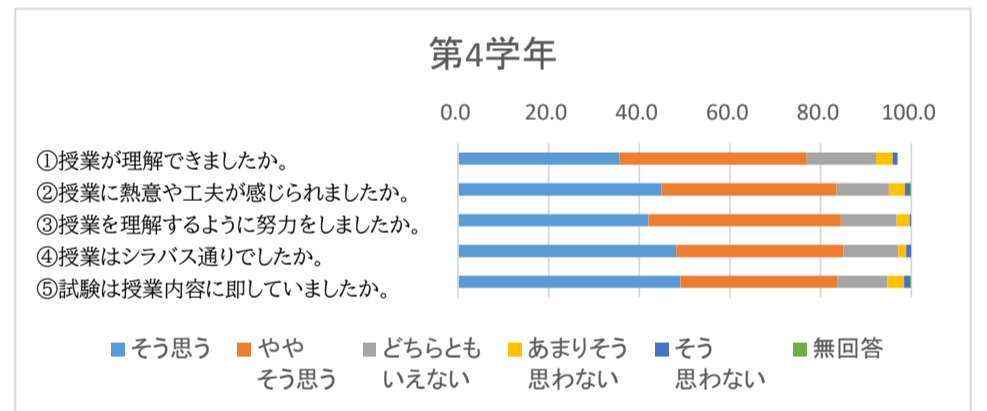

## 第3学年

学生数	76
回答者数	69
回答率	90.8%
対象講義数	13

質問	そう思う	やや そう思う	どちらとも いえない	あまりそう 思わない	そう 思わない	無回答
①授業が理解できましたか。	42.4	33.2	19.8	2.8	1.5	0.2
②授業に熱意や工夫が感じられましたか。	49.4	29.5	16.8	2.5	1.5	0.2
③授業を理解するように努力をしましたか。	52.9	29.9	15.7	1.1	0.3	0.1
④授業はシラバス通りでしたか。	54.7	29.4	14.9	0.4	0.3	0.1
⑤試験は授業内容に即していましたか。	52.7	28.5	15.6	1.5	1.3	0.2

## 第4学年

学生数	82
回答者数	78
回答率	95.1%
対象講義数	12

質問	そう思う	やや そう思う	どちらとも いえない	あまりそう 思わない	そう 思わない	無回答
①授業が理解できましたか。	35.6	41.3	15.3	3.7	1.1	0.0
②授業に熱意や工夫が感じられましたか。	45.0	38.6	11.5	3.5	1.2	0.2
③授業を理解するように努力をしましたか。	42.0	42.5	12.3	2.9	0.3	0.0
④授業はシラバス通りでしたか。	48.2	37.0	12.1	1.7	1.1	0.0
⑤試験は授業内容に即していましたか。	49.0	34.7	11.0	3.7	1.3	0.2