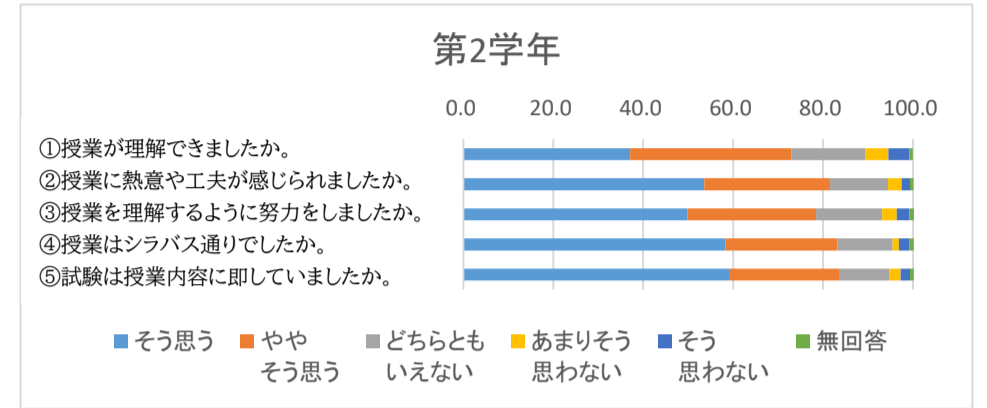

## 第1学年

学生数	73
回答者数	65
回答率	89.0%
対象講義数	12

質問	そう思う	やや そう思う	どちらとも いえない	あまりそう 思わない	そう 思わない	無回答
①授業が理解できましたか。	59.5	17.6	9.2	2.9	0.7	2.5
②授業に熱意や工夫が感じられましたか。	63.2	16.8	7.8	1.2	0.6	2.7
③授業を理解するように努力をしましたか。	64.0	16.7	8.2	0.7	0.1	2.6
④授業はシラバス通りでしたか。	66.7	14.2	7.6	0.8	0.5	2.6
⑤試験は授業内容に即していましたか。	65.9	15.5	6.5	1.3	0.5	2.6

## 第2学年

学生数	95
回答者数	85
回答率	89.5%
対象講義数	13

質問	そう思う	やや そう思う	どちらとも いえない	あまりそう 思わない	そう 思わない	無回答
①授業が理解できましたか。	37.1	35.9	16.4	5.2	4.6	0.8
②授業に熱意や工夫が感じられましたか。	53.6	28.0	12.9	3.0	1.8	0.8
③授業を理解するように努力をしましたか。	49.8	28.7	14.6	3.3	2.8	1.0
④授業はシラバス通りでしたか。	58.3	25.0	12.2	1.4	2.4	0.9
⑤試験は授業内容に即していましたか。	59.1	24.5	11.1	2.5	2.1	0.8