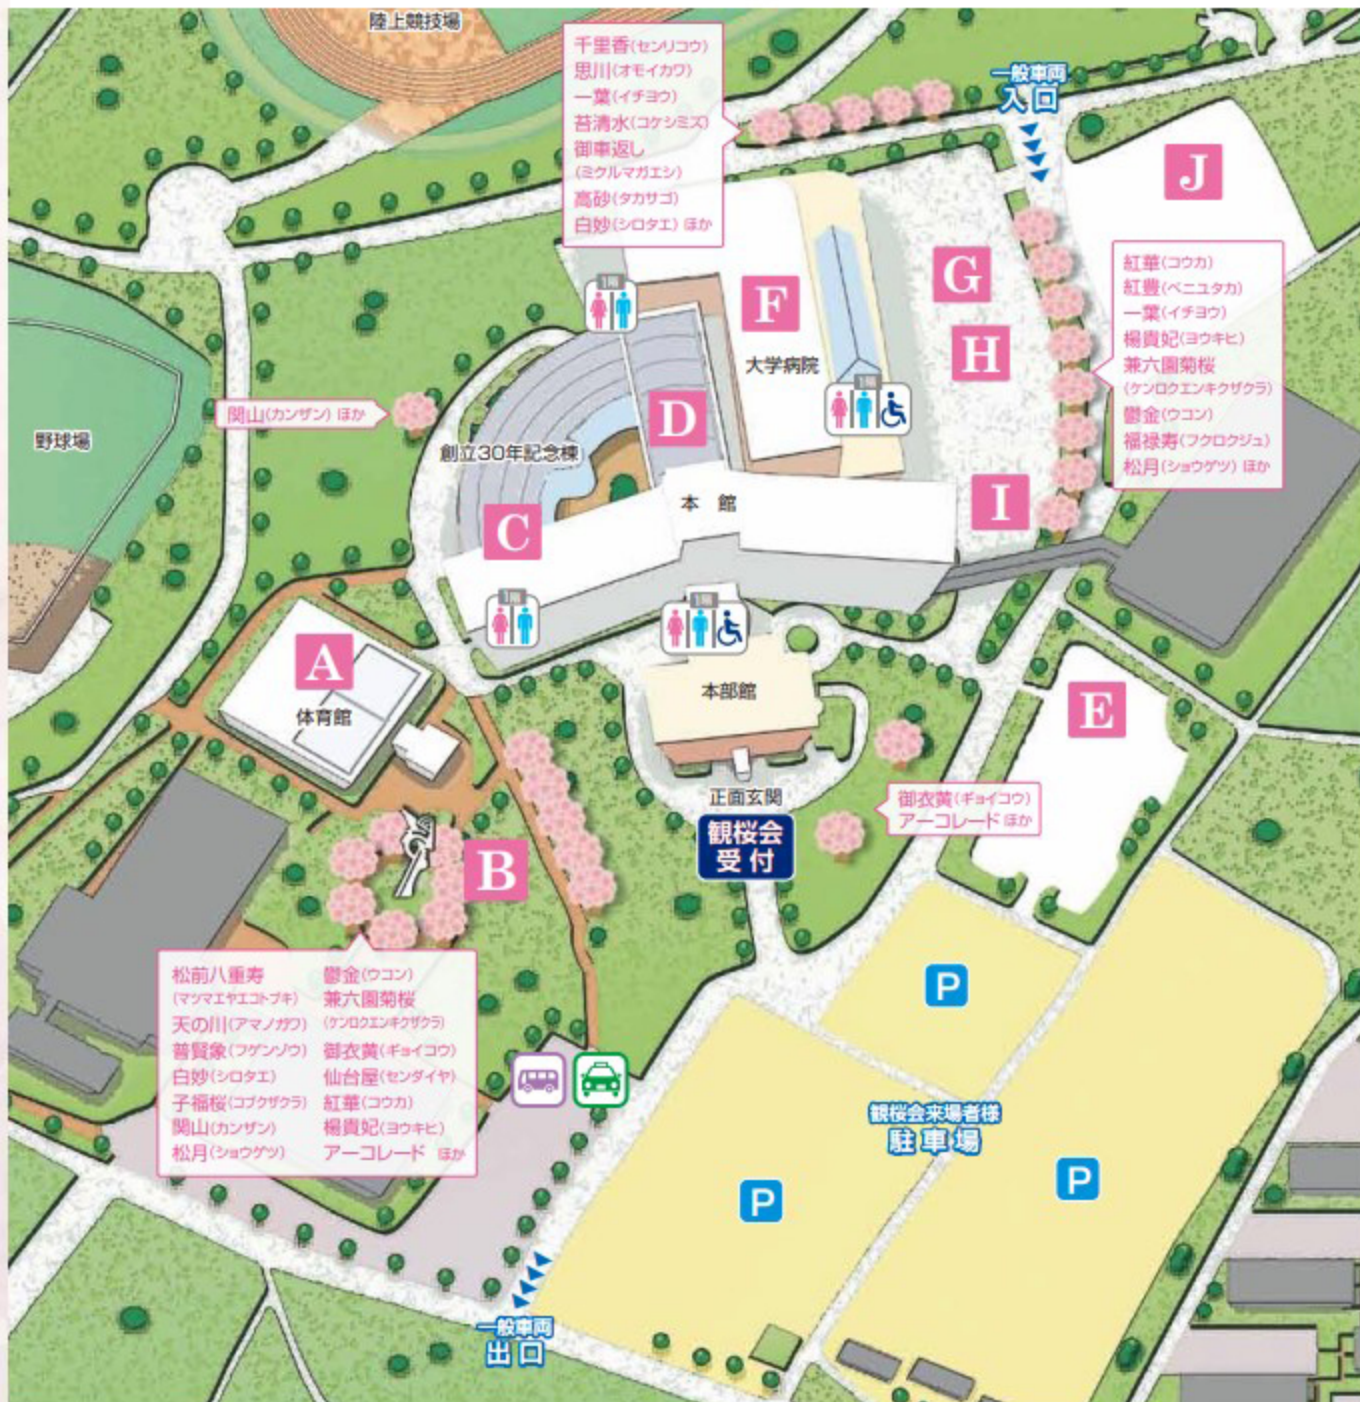

D 地元の名品販売コーナー

地域ゆかりの素材を使った菓子、歯科大の地元の塩浜・栴檀ヶ原特産のワインやクラフトビール「ナイアガラホップ」など、ぜひこの機会に触れてほしい名品を集めました。

E 第37回 松濤祭

入場無料

学生による大学祭。特設ステージには、軽音楽クラブのほか、ゲストの上田染谷丘高校ギターマンドリン部、スペシャルゲストのお笑いユニット「ぼる塾」「アイロンヘッド」「Everybody」、音楽ユニット「プレーメンの音楽隊」などが続々登場。学生の模擬店は、体験型も含めて各種出店。プロのインドカレーやカップケーキ、餃子の店も並びます。

松本歯科大学 第25回 観桜会 会場案内

千里香(センリコウ)
思川(オモイカワ)
一葉(イチヨウ)
苔清水(コケシミズ)
御車返し
(ミクルマガエシ)
高砂(タカサゴ)
白妙(シロタエ) ほか

紅華(コウカ)
紅豊(ベニユタカ)
一葉(イチヨウ)
楊貴妃(ヨウキヒ)
兼六園菊桜
(ケンロクエンキクザクラ)
鬱金(ウコン)
福祿寿(フクロクジュ)
松月(ショウゲツ) ほか

松前八重寿
(マンマエヤエトブキ)
天の川(アマノガハ)
普賢象(フゲンゾウ)
白妙(シロタエ)
子福桜(コフクザクラ)
関山(カンザン)
松月(ショウゲツ)

鬱金(ウコン)
兼六園菊桜
(ケンロクエンキクザクラ)
御衣黄(ゴイコウ)
仙台屋(センダイヤ)
紅華(コウカ)
楊貴妃(ヨウキヒ)
アーコレード ほか

無料シャトルバス乗り場
タクシー乗り場
※けが・急患の方は、お近くの職員にお声がけください。
※キャンパスは敷地内禁煙です。※イベント内容は都合により変更になる場合があります。

各種イベントをお楽しみください

F 病院イベント

参加無料

病院祭 松本歯科大学病院スタッフが、まごころ込めて対応いたします。

G ミニSLでゴー!

参加無料

みんな集まれ！ミニSLに乗って、キャンパスをビュンビュン走ろう！

H 飲食屋台コーナー

から揚げ、フライドポテト、焼きそば、フランクフルト、クレープなどお祭気分を盛り上げる屋台の味をお楽しみください。

I 電動ミニカー&スクーター 展示・試乗コーナー

原付登録で乗れる電動ミニカーや、コンパクトで機動力抜群な電動スクーターのさまざま
まなモデルを展示。ご試乗もできます。

出展者 有限会社ナドオートクラブ