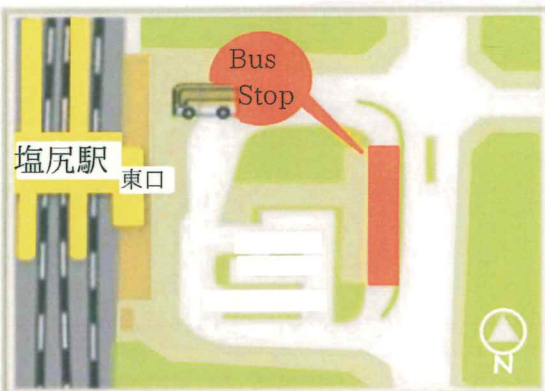

豪華ゲスト

スリムクラブ

スクールゾーン

マルセイユ

Access

大学 バス乗り場

塩尻駅 バス乗り場

イベント当日はJR塩尻駅～松本歯科大学のシャトルバスが30分間隔で運行いたします

塩尻駅発
8:30～14:30
大学発
9:00～15:00

開催場所案内地図

開催場所：病院外来者駐車場

松本歯科大学

松濤祭

38th

Shotosai

2026.4.29